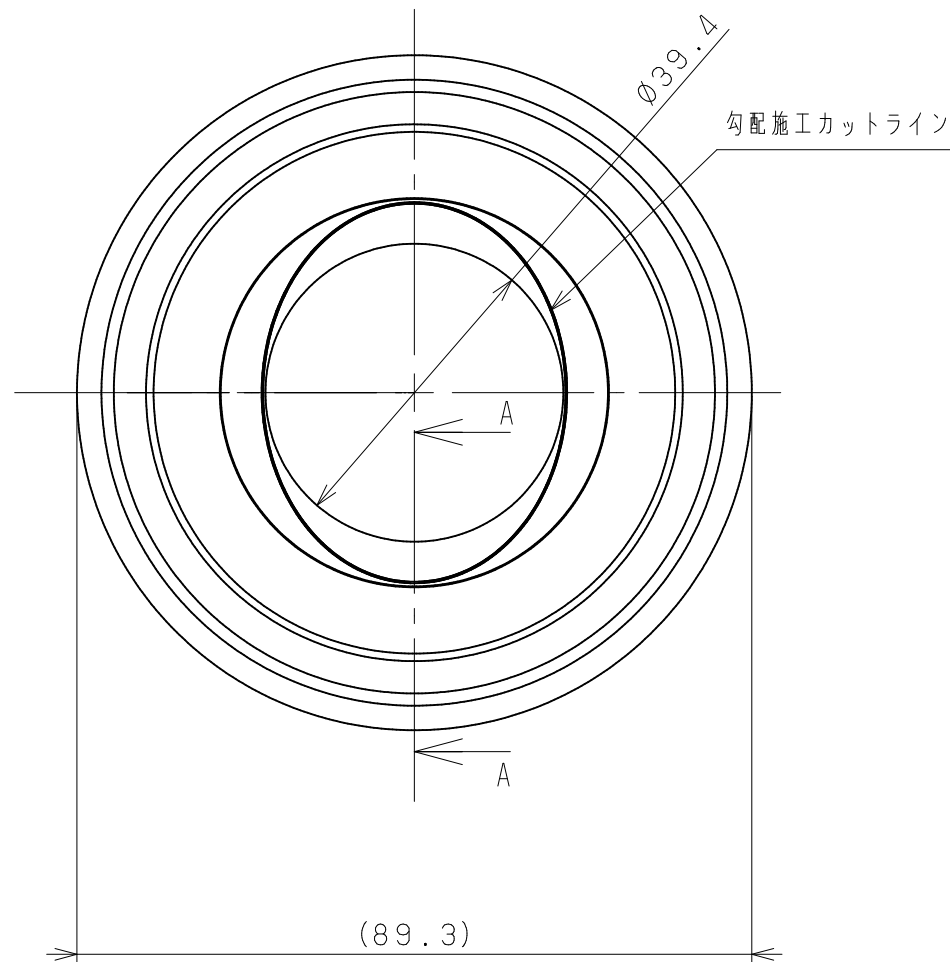

勾配12° (カット不要) 1:2

勾配30° (対応最大角度) 1:2

A-A断面 2:1

品名	商品コード	品番	色調	備考
ストレートEZレール	0191617	EZ-17GY	グレー	
埋め込み支柱用カバー	0191717	EZ-17BB	ブラックブラウン	

品番	品名	数量	材質	表面処理	備考	名称	製図月日	承認	検図	設計	製図
4						埋め込み支柱用カバー ストレートEZレール 埋め込み支柱用カバー	1 / 1 / 2	<input type="checkbox"/>	<input type="checkbox"/>	<input type="checkbox"/>	<input type="checkbox"/>
3											
2											
1	埋め込み支柱用カバー	1	ASA	練込着色							