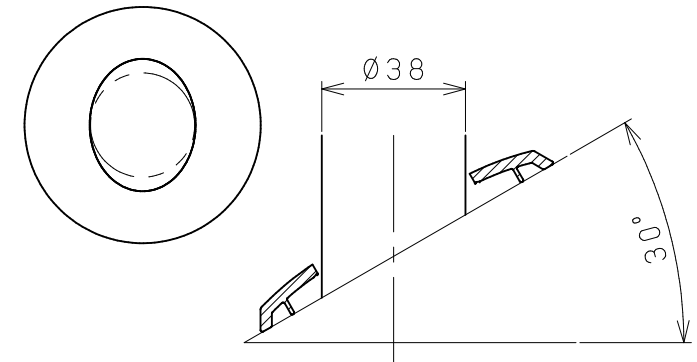

勾配12° (カット不要) 1:2

勾配30° (対応最大角度) 1:2

A-A断面 2:1

品名	商品コード	品番	色調	備考
ストレートEZレール	0191617	EZ-17GY	グレー	
埋め込み支柱用カバー	0191717	EZ-17BB	ブラックブラウン	

品番	品名	数量	材質	表面処理	備考	名称	製図月日	承認	検図	設計	製図
4						埋め込み支柱用カバー ストレートEZレール 埋め込み支柱用カバー	1 / 1 / 2	<input type="checkbox"/>	<input type="checkbox"/>	<input type="checkbox"/>	<input type="checkbox"/>
3											
2											
1	埋め込み支柱用カバー	1	ASA	練込着色							