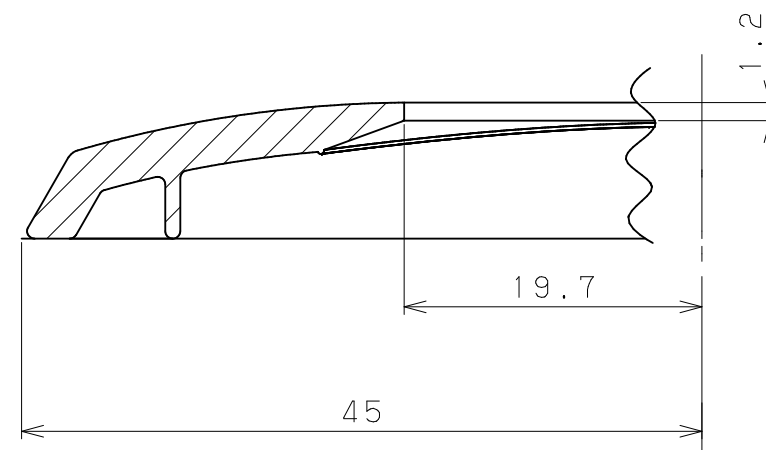

勾配12° (カット不要) 1:2

勾配30° (対応最大角度) 1:2

A-A断面 2:1

品名	商品コード	品番	色調	備考
ストレートEZレール	0191617	EZ-17GY	グレー	
埋め込み支柱用カバー	0191717	EZ-17BB	ブラックブラウン	

品番	品名	数量	材質	表面処理	備考	名称	製図月日	承認	検図	設計	製図
4						埋め込み支柱用カバー ストレートEZレール 埋め込み支柱用カバー	1 / 1 / 2	<input type="checkbox"/>	<input type="checkbox"/>	<input type="checkbox"/>	<input type="checkbox"/>
3											
2											
1	埋め込み支柱用カバー	1	ASA	練込着色							